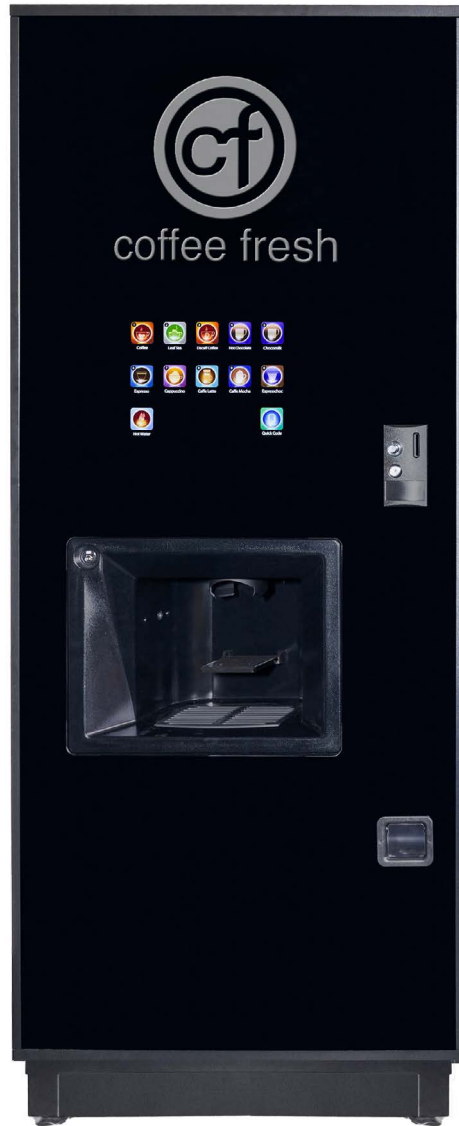

coffee fresh®

Coffee Fresh 1197

Een hoge capaciteit en weinig onderhoud.

koffie in enkele seconden

bekermechanisme voor 1100 bekers

snel een keuze maken met quick code

geïsoleerde boiler en een eco-stand dragen bij aan energiebesparing

Coffee Fresh 1197

specificaties

 sterkte van de koffie zelf te bepalen	 ruimte voor 1100 bekers	 gescheiden water uitgifte	 grote ingrediëntcontainers
 kannenfunctie	 melk en suiker geïntegreerd in de automaat	 bekersensor	 energie besparing

technische specificaties

 afmetingen: 1830 x 705 x 710 (h x b x d in mm)	 energielabel: A+	 elektrische aansluiting: 230V	 wateraansluiting: wasmachinekraan 3/4"
-------------------------------------------------------------------------------------------------------------------------------------------	-----------------------------------------------------------------------------------------------------------	----------------------------------------------------------------------------------------------------------------------------	-------------------------------------------------------------------------------------------------------------------------------------

De **CF 1197** is voorzien van een automatische bekeruitgifte. Hierdoor is hij uiterst geschikt voor een groot aantal gebruikers en ideaal voor grote ruimtes.

Coffee Fresh 1197	1197
café crème	✓
espresso	✓
cappuccino	✓
cacao	✓
chocolademelk	✓
café mocca	✓
café au lait	✓
Wiener melange	✓
thee instant	✓
soep	✓
suiker	✓
melk	✓
heet water	✓
koud water	•
indeling ingrediëntcontainers	i ko-ca-top-me-su-lth-so