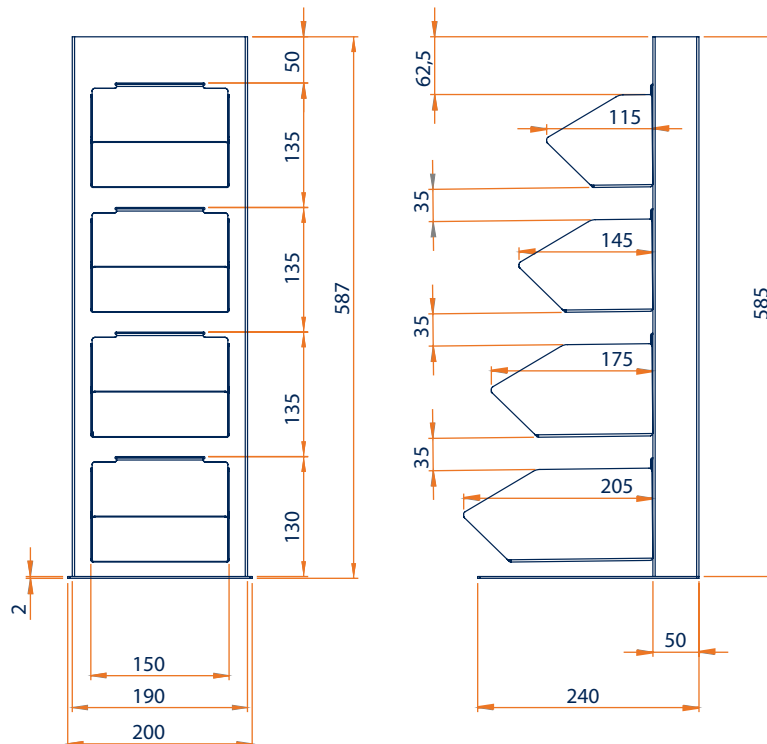

VOORDELEN

- Ideaal voor het presenteren van b.v. koekjes, roerstaafjes, melk- en suikersticks
- Zelf te vullen met de gewenste producten
- Perfect voor naast de koffieautomaat
- Gemakkelijk schoon te maken
- Het robuuste design past goed bij onze koffieautomaten

SPECIFICATIES

vakken	4 stuks
inhoud	ongevuld geleverd
materiaal	metaal
kleur	zwart
afmetingen (hxbxd)	500 x 200 x 260 mm

PRAKTISCH EN GEORDEND

Alle ingrediënten zijn met het display duidelijk zichtbaar en geordend. Zoeken naar melk of suiker is dus niet meer nodig. Dit zorgt voor meer gebruikersgemak en een professionele uitstraling. De 4 bakjes zijn eenvoudig te verwijderen en schoon te maken, daardoor is deze dispenser ideaal voor elk bedrijf.