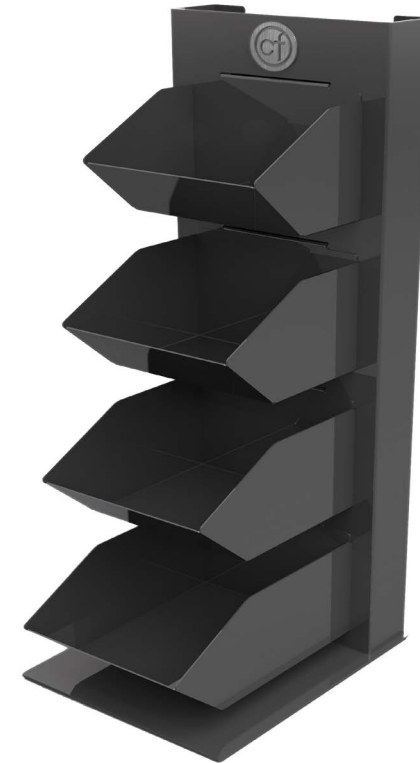

coffee fresh

## Coffee Fresh ingrediënten display

Creëer een compleet verzorgde en opgeruimde koffiehoek met ons stijlvolle Coffee Fresh ingrediënten display. Het design van het ingrediënten display is helemaal van deze tijd met strakke vormen en gemaakt van kwalitatief goede materialen.

### STIJLVOLLE PRESENTATIE

Robuust vormgegeven dispenser met 4 vakken voor het aanbieden van bijvoorbeeld koekjes, roerstaafjes, melk- en suikersticks. Perfect voor plaatsing naast onze koffieautomaten. Met een uniek Coffee Fresh design is deze ingrediënten display zeer stijlvol. Door middel van een mooie regionale participatie laten wij deze Coffee Fresh display produceren. Elke display is handgemaakt van stevig gepoedercoated staal en heeft daardoor een lange levensduur.