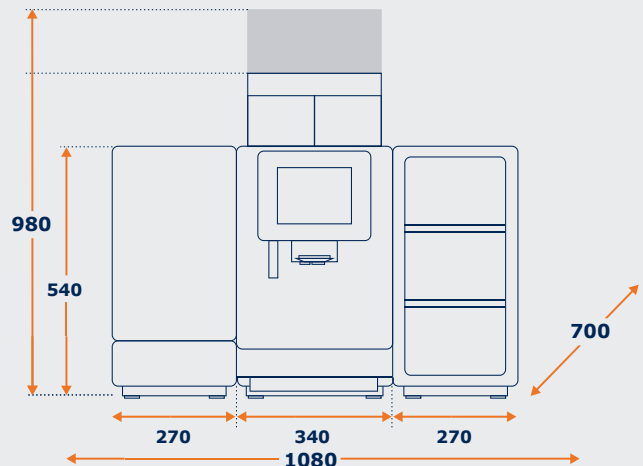

Afmetingen (h x b x d) :

- **Koffiemachine basis**
 - automaat 800 x 610 x 600 mm
 - koelkast 800 x 340 x 600 mm
 - benodigde ruimte: 980 x 970 x 700 mm
- **Koffiemachine compleet**
 - automaat 800 x 340 x 600 mm
 - koelkast 540 x 270 x 475 mm
 - koppenwarmer 540 x 270 x 585 mm
 - benodigde ruimte: 980 x 1080 x 700 mm