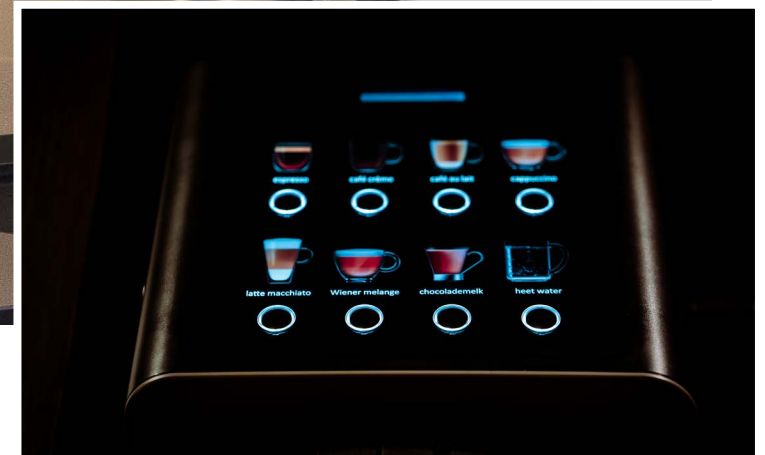

# CF 3213

De Coffee Fresh 3213 is een stijlvolle espresso koffiemachine met een uitstekende prijs-prestatie verhouding.

## 1. espresso bonen

Met één druk op de knop maalt de CF 3213 verse koffiebonen en zet hiermee een heerlijk kopje koffie, espresso of andere koffievriatie.

## 2. in-cup quality

Het unieke zetsysteem staat garant voor een hoge kwaliteit espresso. Het water met de juiste temperatuur gaat onder 9 bar druk door de gemalen koffie, wat resulteert in een perfecte in-cup quality met mooie crèma-laag en body.

## 2. accessoires

De koffievoorziening is helemaal compleet met perfect op elkaar afgestemde accessoires. Denk hierbij aan bekerdispensers, koppenwarmers of ingrediëntendispensers. Vraag naar de mogelijkheden voor de aankleding van de koffievoorziening.