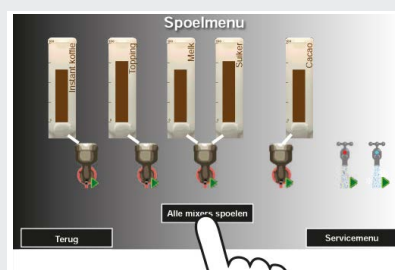

stap 2: Neem de lekbak uit de machine. De stappen vindt u op pagina 16 / paragraaf 4.8

stap 3: Reinig alle uitgenomen onderdelen met heet water en borstel ze schoon.

stap 4: Zorg ervoor dat alle onderdelen weer droog zijn voordat u ze terugplaatst. Of maak gebruik van de schone reserveonderdelen uit de hygiëne kit.

stap 5: Plaats alle onderdelen terug. De stappen voor het terugplaatsen van de onderdelen vindt u op pagina 18 / paragraaf 4.9.

stap 6: Als alle onderdelen zijn terug geplaatst, sluit en vergrendelt u de deur. Het spoelmenu blijft zichtbaar.

stap 7: Start in het spoelmenu het spoelprogramma van alle mixers. Wacht tot het spoelprogramma is afgelopen en de knop weer zwart is.

stap 8: Verlaat het spoelmenu door op de knop TERUG te drukken.

stap 9: Neem een consumptie van een instant product om te testen of u de onderdelen correct heeft teruggeplaatst.

stap 2: Sluit en vergrendel de deur.
Het spoelmenu blijft zichtbaar.

stap 3: Plaats een opvangbak onder de uitloop voor koffie- en instantconsumpties.

stap 4: Start in het spoelmenu het spoelprogramma van alle mixers. Wacht tot het spoelprogramma is afgelopen en de knop weer zwart is.