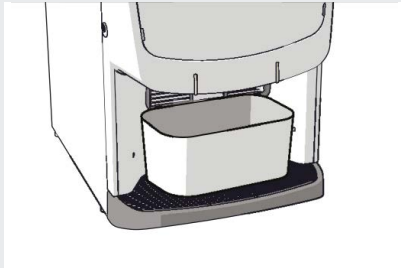

DAGELIJKSE SPOELEN VAN MIXERS CF 1140

stap 1: Ontgrendel en open de deur.
Het spoelmenu verschijnt op het scherm.

stap 2: Sluit en vergrendel de deur.
Het spoelmenu blijft zichtbaar.

stap 3: Plaats een opvangbak onder de uitloop voor koffie- en instantconsumpties.