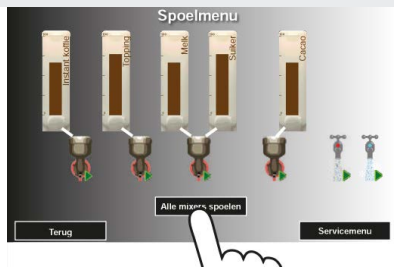

stap 5: Plaats alle onderdelen terug. De stappen voor het terugplaatsen van de onderdelen vindt u op pagina 18 / paragraaf 4.9.

stap 6: Als alle onderdelen zijn terug geplaatst, sluit en vergrendelt u de deur. Het spoelmenu blijft zichtbaar.

stap 7: Start in het spoelmenu het spoelprogramma van alle mixers. Wacht tot het spoelprogramma is afgelopen en de knop weer zwart is.

stap 8: Verlaat het spoelmenu door op de knop TERUG te drukken.

stap 9: Neem een consumptie van een instant product om te testen of u de onderdelen correct heeft teruggeplaatst.

LET OP: Houd uw handen uit de buurt van de uitloop tijdens het spoelen. Contact met heet water uit de uitloop veroorzaakt brandwonden.

coffee fresh®

DAGELIJKSE SPOELEN VAN MIXERS CF 1140

stap 1: Ontgrendel en open de deur.
Het spoelmenu verschijnt op het scherm.

stap 2: Sluit en vergrendel de deur.
Het spoelmenu blijft zichtbaar.

stap 3: Plaats een opvangbak onder de uitloop voor koffie- en instantconsumpties.

stap 4: Start in het spoelmenu het spoelprogramma van alle mixers. Wacht tot het spoelprogramma is afgelopen en de knop weer zwart is.