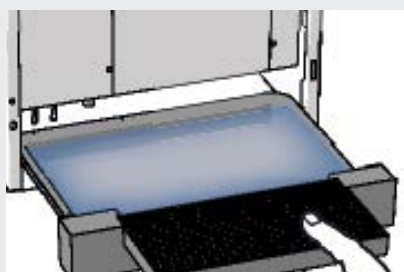

stap 2: Neem de lekbak uit de machine. De stappen vindt u op pagina 16 / paragraaf 4.8

stap 3: Reinig alle uitgenomen onderdelen met heet water en borstel ze schoon.

stap 4: Zorg ervoor dat alle onderdelen weer droog zijn voordat u ze terugplaatst. Of maak gebruik van de schone reserveonderdelen uit de hygiëne kit.

stap 7: Start in het spoelmenu het spoelprogramma van alle mixers. Wacht tot het spoelprogramma is afgelopen en de knop weer zwart is.

stap 8: Verlaat het spoelmenu door op de knop TERUG te drukken.

stap 9: Neem een consumptie van een instant product om te testen of u de onderdelen correct heeft teruggeplaatst.