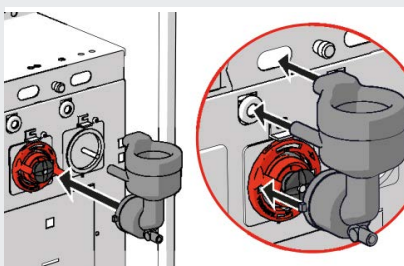

stap 2: Neem de lekbak uit de machine. De stappen vindt u op pagina 16 / paragraaf 4.8

stap 3: Reinig alle uitgenomen onderdelen met heet water en borstel ze schoon.

stap 4: Zorg ervoor dat alle onderdelen weer droog zijn voordat u ze terugplaatst. Of maak gebruik van de schone reserveonderdelen uit de hygiëne kit.

stap 5: Plaats alle onderdelen terug. De stappen voor het terugplaatsen van de onderdelen vindt u op pagina 18 / paragraaf 4.9.

stap 6: Als alle onderdelen zijn terug geplaatst, sluit en vergrendelt u de deur. Het spoelmenu blijft zichtbaar.