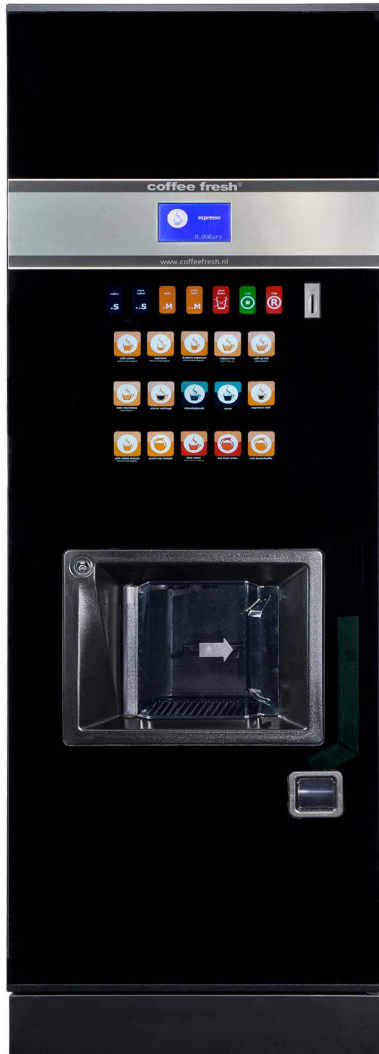

coffee fresh®

Coffee Fresh 386 serie

Een elegante volautomatische machine.

verse
bonen koffie

eenvoudig
bijvullen en
schoonhouden
door logische
opbouw en
kleuren

bekermechanisme
voor 700 bekers

ecostand en
energiezuinig

Coffee Fresh 386 serie

specificaties

 sterkte van de koffie zelf bepalen	 ruimte voor 1100 bekers	 gescheiden water uitgifte	 grote ingrediëntcontainers
 kannenfunctie	 melk en suiker geïntegreerd in de automaat	 reinigingsinstructies beschikbaar	 double taste

technische specificaties

 afmetingen: 1830 x 600 x 650B (h x b x d in mm)	 energielabel: A+	 elektrische aansluiting: 230V	 wateraansluiting: wasmachinekraan 3/4"
--	--	--	---

optioneel

 geïntegreerd koud water	 betaalsysteem	 multimedia scherm	 ook te gebruiken met servies
--	---	--	---

Coffee Fresh 386 serie	386-B0	386-B0-S	386-B0-Th
café crème bonen	✓	✓	✓
café crème instant	✓	✓	✓
espresso	✓	✓	✓
dubbele espresso	✓		
latte macchiato	✓	✓	✓
cappuccino	✓	✓	✓
chocolademelk	✓	✓	✓
cacao	✓	✓	✓
espresso choc	✓	✓	✓
café au lait	✓	✓	✓
Wiener melange	✓	✓	✓
soep		✓	
thee			✓
suiker	✓	✓	✓
melk	✓	✓	✓
heet water	✓	✓	✓
koud water	•	•	•
indeling ingrediëntcontainers	Bko-lko-me-su-ca-top	Bko-lko-me-su-ca-so	Bko-lko-me-su-ca-lth