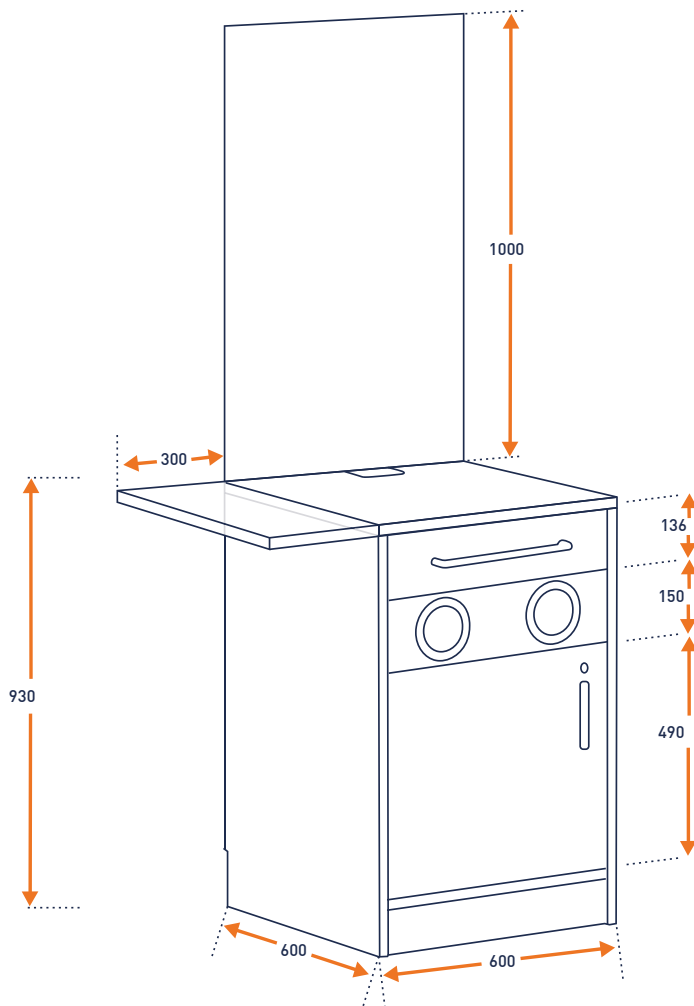

Coffee Fresh koffiameubel

HÉT KOFFIEMEUBEL VOOR JOUW KOFFIEHOEK

Door de jaren heen is koffie op het werk steeds belangrijker geworden. Ook de inrichting van de koffiehoek krijgt steeds meer aandacht. Met deze onderzetkast creëer je eenvoudig een sfeervolle en opgeruimde koffiecorner. Het design van het koffiameubel is helemaal van deze tijd. Strakke vormen en kwalitatief goede materialen. De komende jaren heb je geen omkijken meer naar de koffiecorner, dat scheelt tijd én geld!

GA VOOR BELEVING

Dit Coffee Fresh koffiameubel zorgt voor een unieke koffiebeleving. De onderzetkast maakt samen met de koffieautomaat je koffiecorner compleet. Je medewerkers en klanten hebben direct alles bij de hand om te genieten van een heerlijke koffie, cappuccino of andere warme drank. Om de koffiehoek helemaal af te maken, kun je kiezen voor een unieke, sfeervolle achterwand. Van simpele koffieautomaat naar een ultieme koffiebeleving, zo makkelijk is het.

VOORDELEN

- Stoer koffiemeubel, optioneel geleverd met stijlvolle achterwand
- Een compleet verzorgde en opgeruimde koffiehoeke
- Handige lade voor het opbergen van o.a. thee, suiker- en melksticks
- Draagt bij aan een positieve koffiebeleving
- Bekerdispensers met variabele diameter
- Bekerdispensers bieden ruimte voor 150 bekers
- Stelbare pootjes voor stabiliteit
- Optioneel een breder bovenblad te bestellen

SPECIFICATIES

bekerdispenser	2 stuks
capaciteit bekerdispenser	2 x 75 bekers
diameter bekerdispenser	instelbaar 150 cc - 200 cc
afmetingen:	
onderzetkast (hxbxd)	930 x 600 x 600 mm
achterwand (hxb)	1000 x 600 mm
breder blad (bxd)	900 x 600 mm