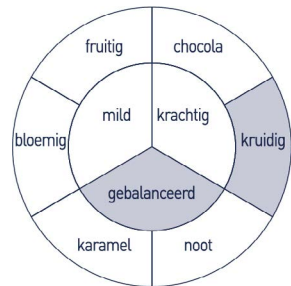

INSTANT KOFFIE

FORZA

Door een juiste verhouding Arabica en Robusta bonen heeft deze koffie een volle body en een stevig karakter. De medium tot donker gebrande Arabica bonen uit Zuid-Amerika zorgen voor een aangenaam aroma.

intensiteit:

keurmerk:

herkomst: Zuidoost-Azië en Zuid-Amerika

merk: **Coffee Fresh**

zuurgraad: laag hoog

body: mager vol

smaak: zacht scherp

zoet bitter