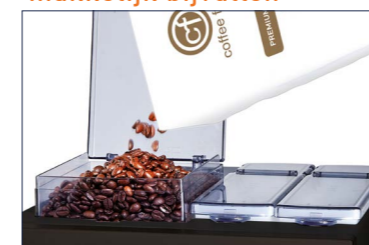

BESCHRIJVING

De Pia Doblo is een stijlvolle, espresso volautomaat. Met een uitstekende prijs-prestatie verhouding.

Deze Pia Doblo is standaard leverbaar met verse bonen, cacao en topping.

Moderne vormgeving wordt gecombineerd met een eenvoudige bediening.

EIGENSCHAPPEN

De Pia Doblo is vormgegeven met 7 duidelijke toetsen op het fraai verlichte display, voor 6 heerlijke smaakvarianties én heet water voor thee of soep.

Deze Pia Doblo kan eenvoudig bijgevuld worden, zonder de automaat open te maken. De automaat beschikt over een van buiten uitneembare lekbak met optische lekbaksensor.

De Pia Doblo heeft een makkelijk te activeren spoelprogramma.

Pia Doblo	
koffie bonen	✓
espresso	✓
café crème	✓
cappuccino	✓
café au lait	✓
cacao	✓
café mocca	✓
heet water	✓
indeling ingrediëntcontainers	Blk-top-ca

van buiten uitneembare lekbak	✓
optische lekbakbeveiliging	✓
opklapbaar koprooster	✓
handwatervulling	•
spoelprogramma	✓

✓ = standaard instelling • = optioneel

makkelijk bijvullen

De Pia Doblo kan eenvoudig bijgevuld worden, zonder de automaat open te maken.