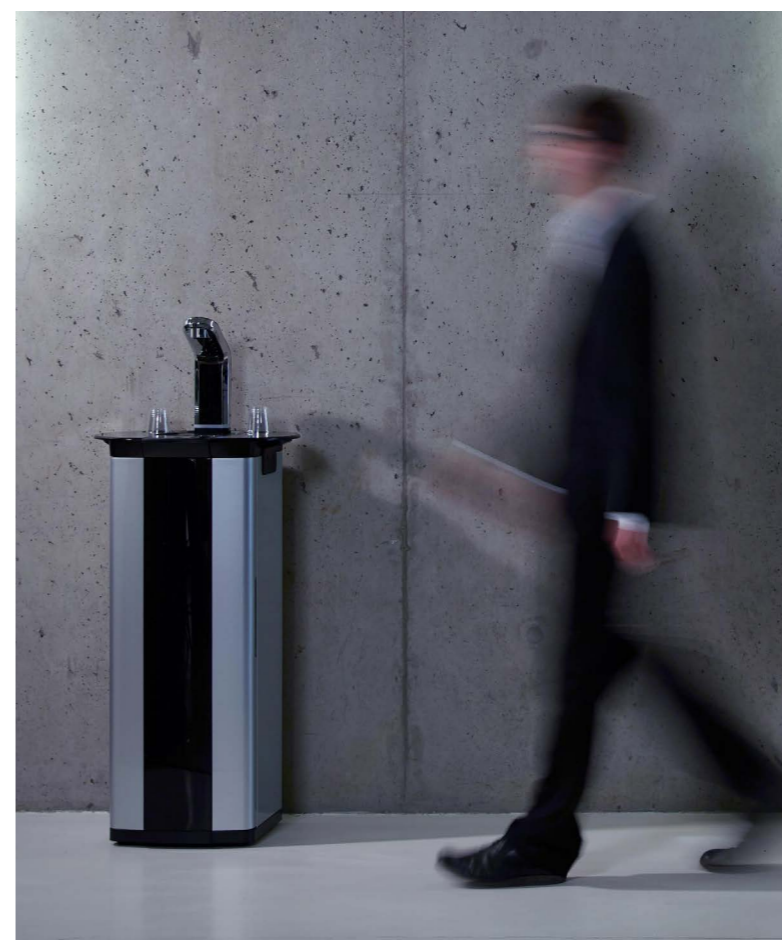

waterautomaat WF5

CAPACITEIT

water	35 liter per uur
afmetingen: (hxbxd)	
standalone	1330 x 520 x 420 mm