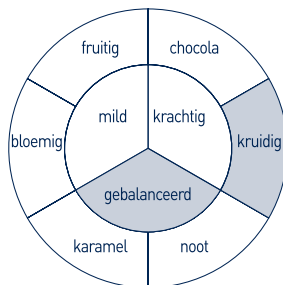

INSTANT PREMIUM

Door een juiste verhouding Arabica en Robusta bonen heeft deze koffie een volle body en een stevig karakter. De medium tot donker gebrande Arabica bonen uit Colombia zorgen voor een aangenaam aroma.

intensiteit: 

keurmerk: 

herkomst: Zuidoost-Azië en Colombia

merk: **Coffee Fresh**

zuurgraad:	laag		hoog
body:	mager		vol
smaak:	zacht		scherp
	zoet		bitter

art 800312

coffee fresh®
tijd voor koffie