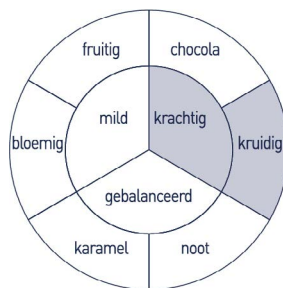

coffee fresh

ESPRESSO BONEN

PRIMO

Een krachtige en kruidige koffie met lange aangename afdrank.
De kruidigheid heeft tonen van kruidnagel.

intensiteit:

keurmerk:

herkomst: Brazilië en Vietnam

merk: **Coffee Fresh**

zuurgraad: laag hoog

body: mager vol

smaak: zacht scherp

zoet bitter